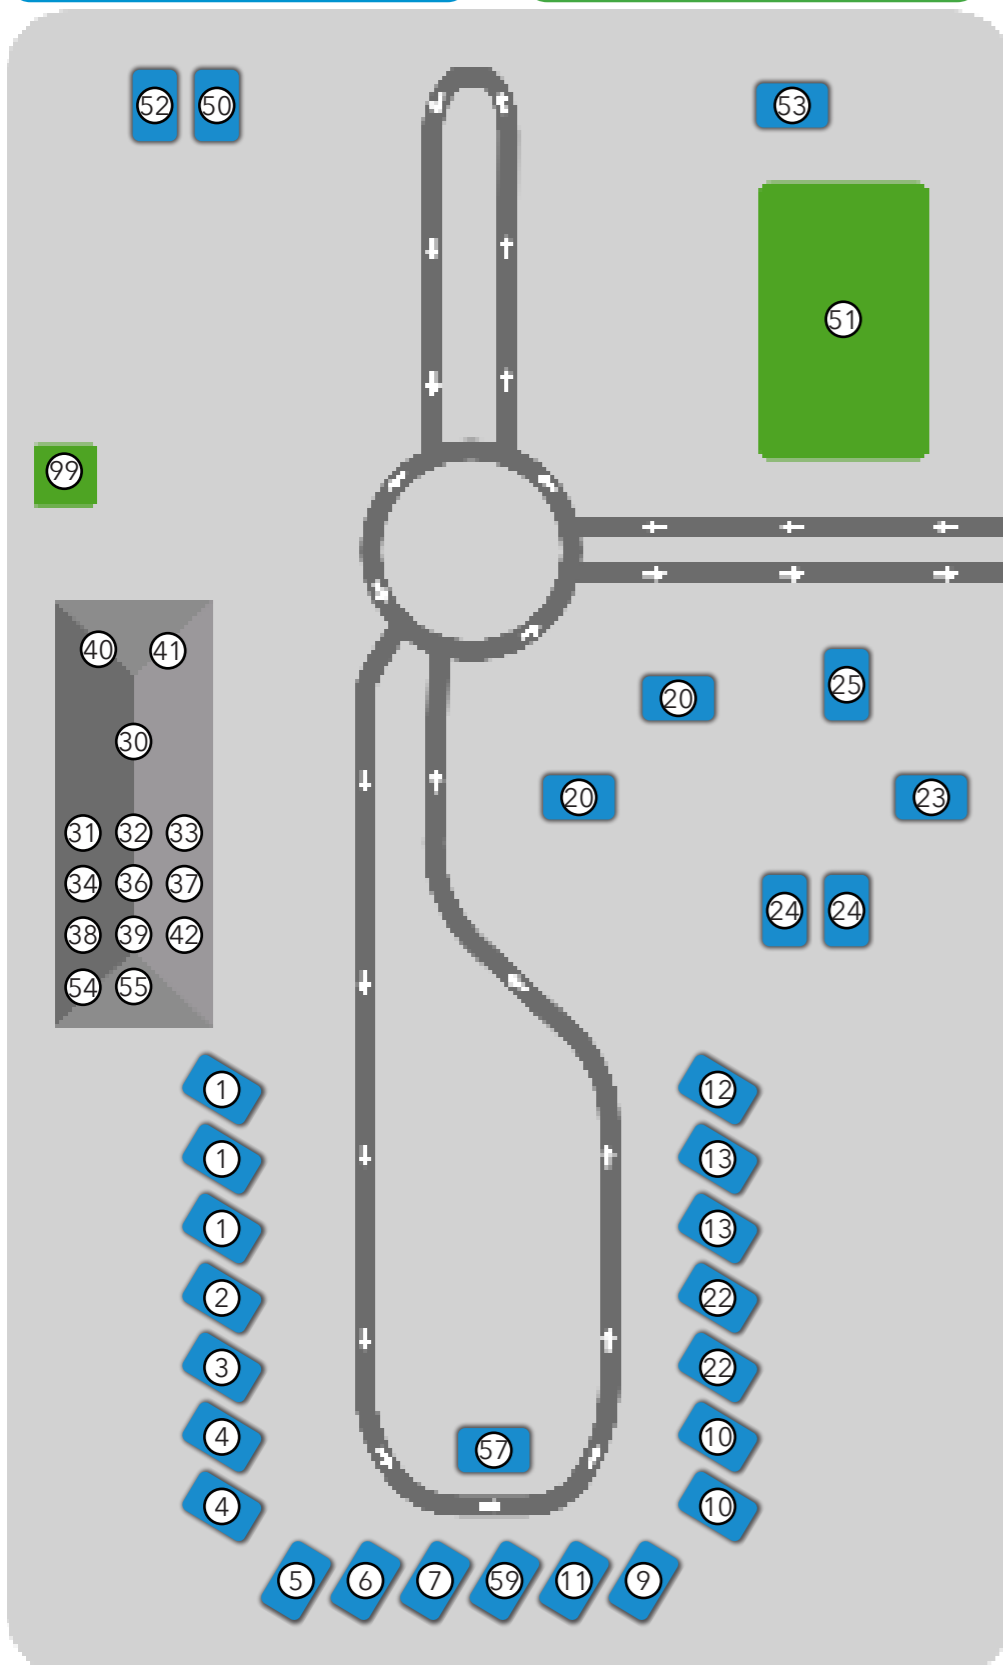

FJERRITSLEV GENBRUGSPLADS

HUSK:

... At sortere dit affald! Jo mere vi sender til genbrug og genanvendelse, jo bedre er det for dig og miljøet.

HUSK:

Emballeret affald skal være i klare poser - sorte affaldsposer er ikke tilladt.

Haveaffald

- 51. Haveaffald**
Afklip fra hæk, blade, grene, rødder fra blomster uden jord
- 52. Jord**
Uforurenet jord, havejord - max. 0,9 m³
- 53. Rødder**
Større rødder over 50 cm
- 99. Kompost**
Ikke tilgængelig grundet for meget plast i haveaffaldet