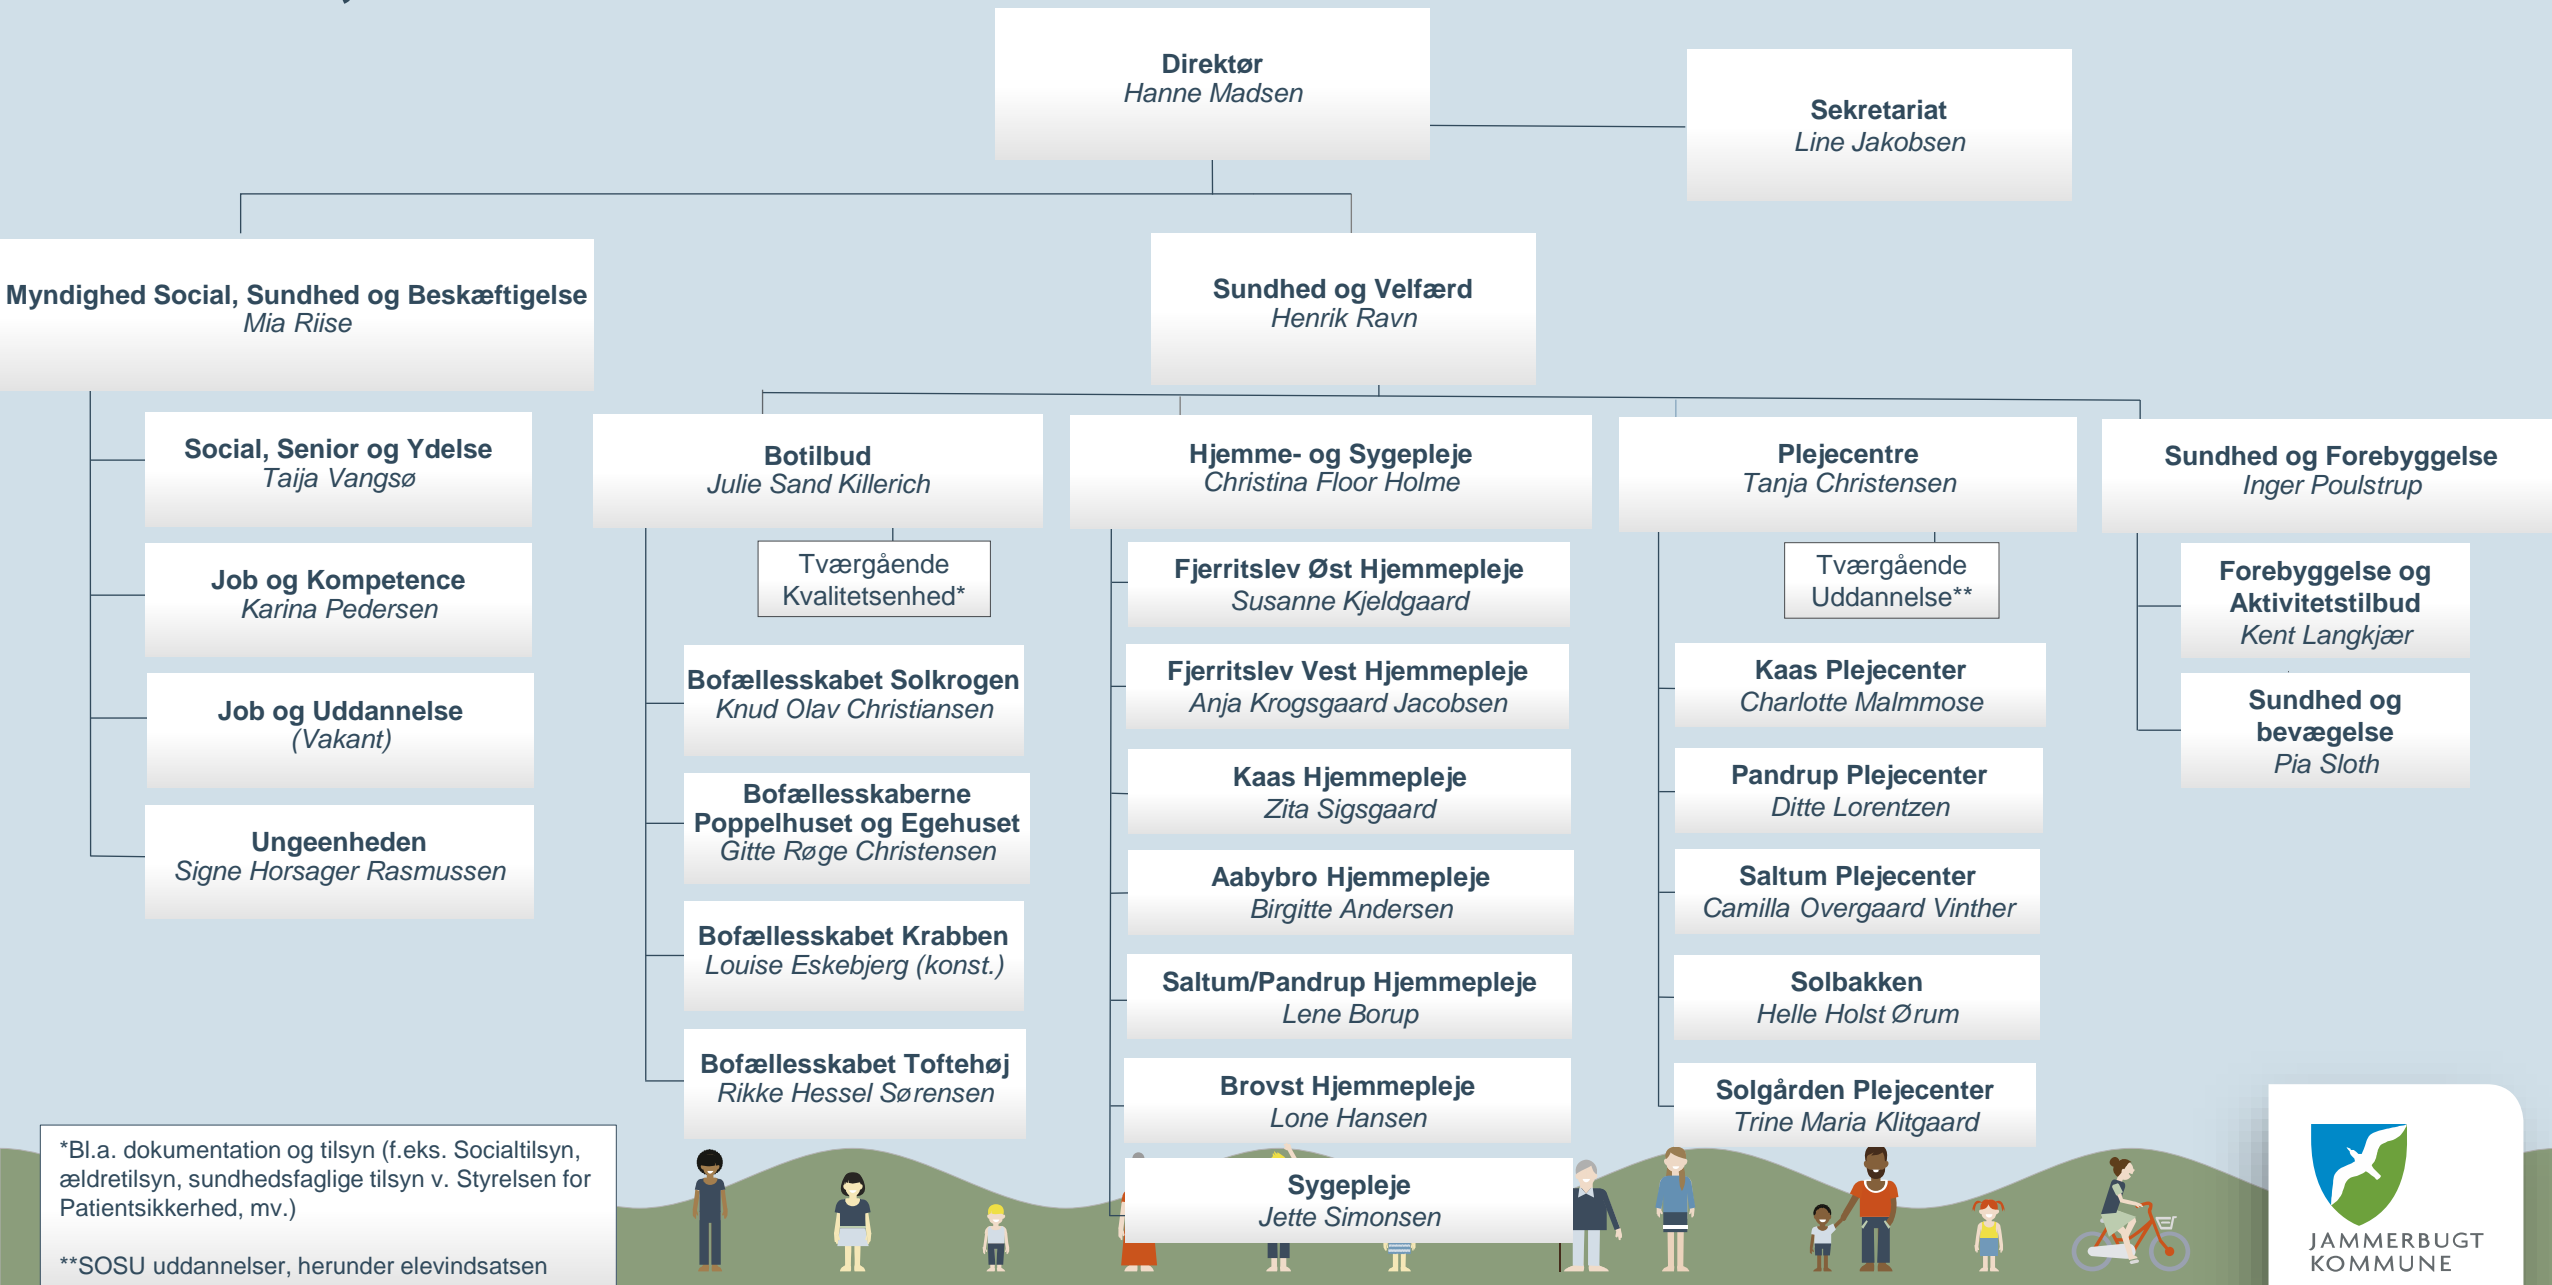

ADMINISTRATIVT ORGANISATIONSDIAGRAM

For Jammerbugt Kommune

26. juni 2024

JAMMERBUGT
KOMMUNE

DIREKTIONEN:

BØRNE- OG FAMILIEFORVALTNINGEN:

SOCIAL-, SUNDHED- OG BESKÆFTIGELSESFORVALTNINGEN:

DEN CENTRALE STAB: