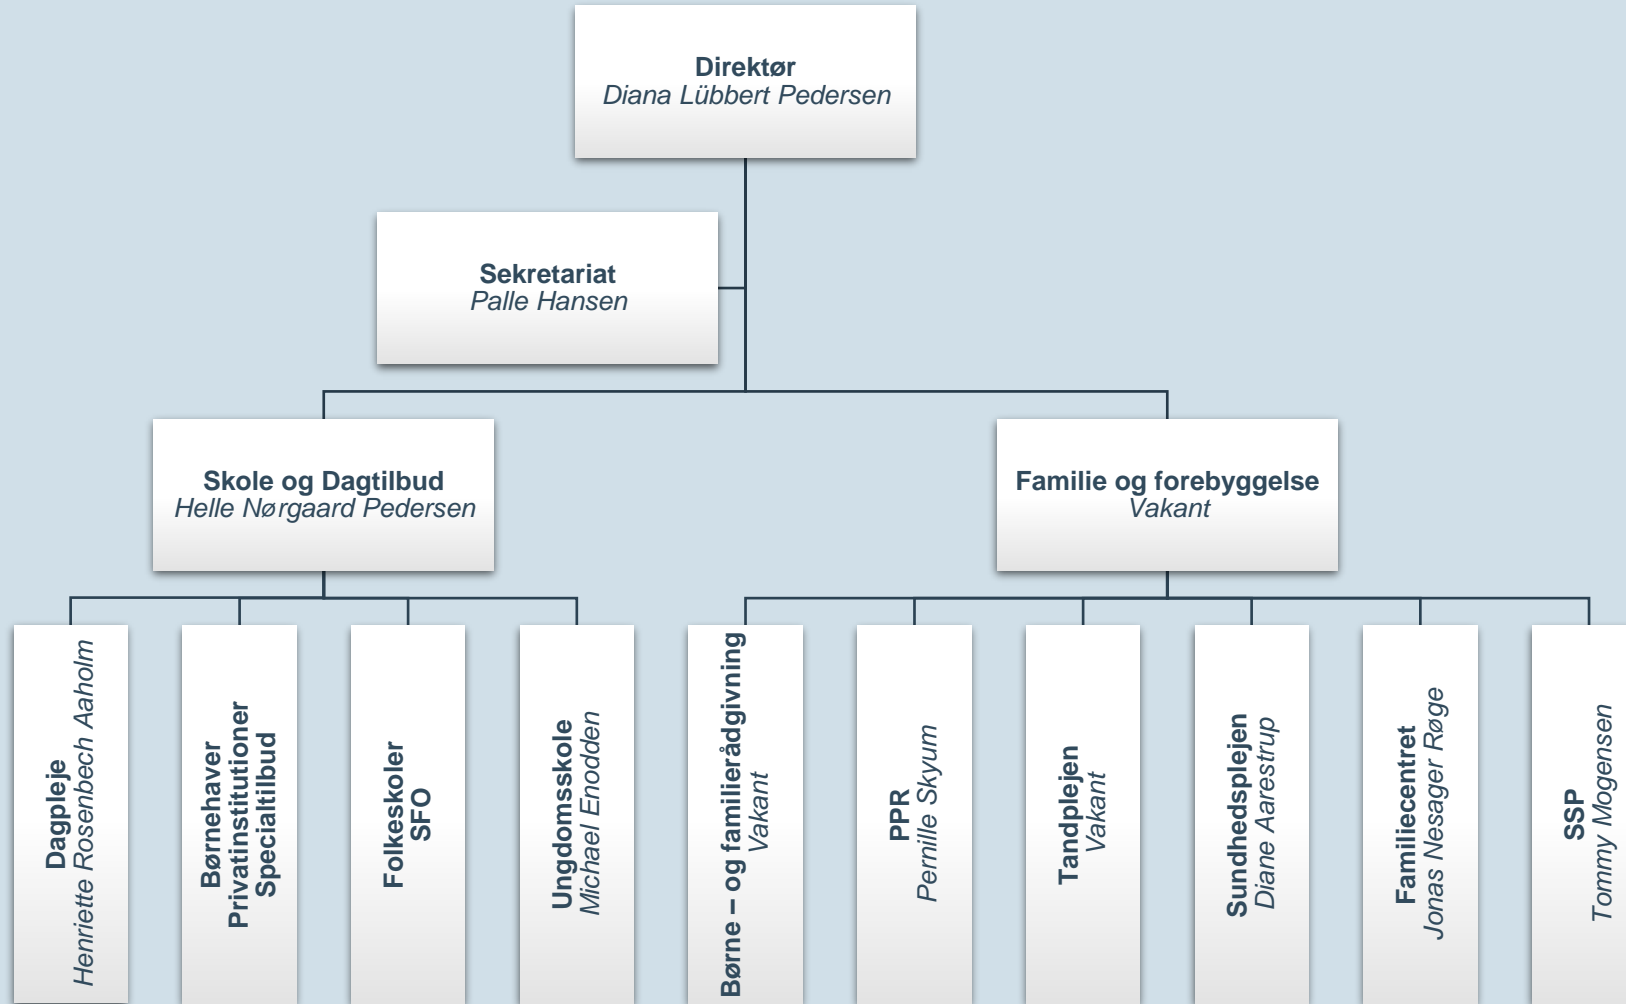

ADMINISTRATIVT ORGANISATIONSDIAGRAM

For Jammerbugt Kommune

26. juni 2024

JAMMERBUGT
KOMMUNE

DIREKTIONEN:

BØRNE- OG FAMILIEFORVALTNINGEN:

SOCIAL-, SUNDHED- OG BESKÆFTIGELSESFORVALTNINGEN:

DEN CENTRALE STAB: