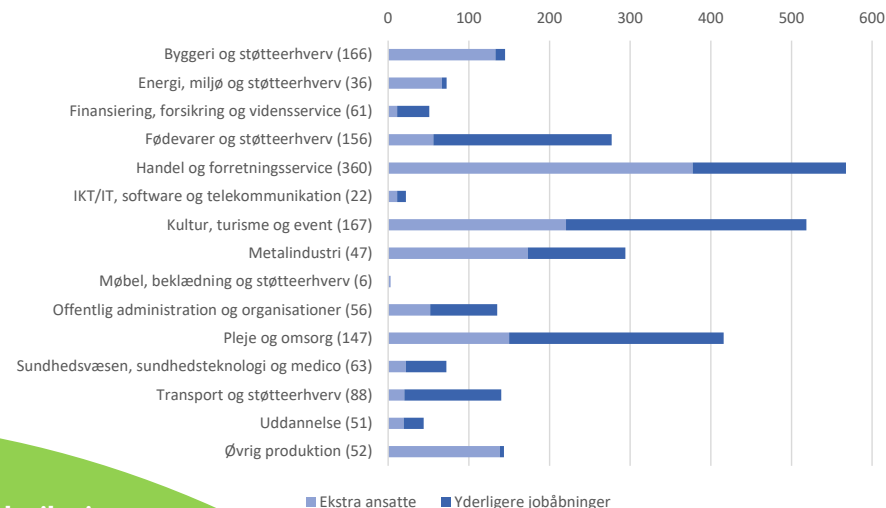

JOBBAROMETERET

FREDERIKSHAVN, BRØNDERSLEV, JAMMERBUGT OG HJØRRING

20.02.2024

Sektorer (antal virk.) - Samlet antal jobåbninger i 2024

UDVIKLING I JOBMULIGHEDER DE NÆSTE 12 MÅNEDER

STILLINGSBETEGNELSERNE I JOBBAROMETERET ER PLACERET I FORHOLD TIL VIRKSOMHEDERNES FORVENTNINGER TIL ANTALLET AF MEDARBEJDERE OM 1 ÅR. STILLINGERNE ER ENDVIDERE VALGT UD FRA RELEVANS FOR BESKÆFTIGELSESINDSATSEN.