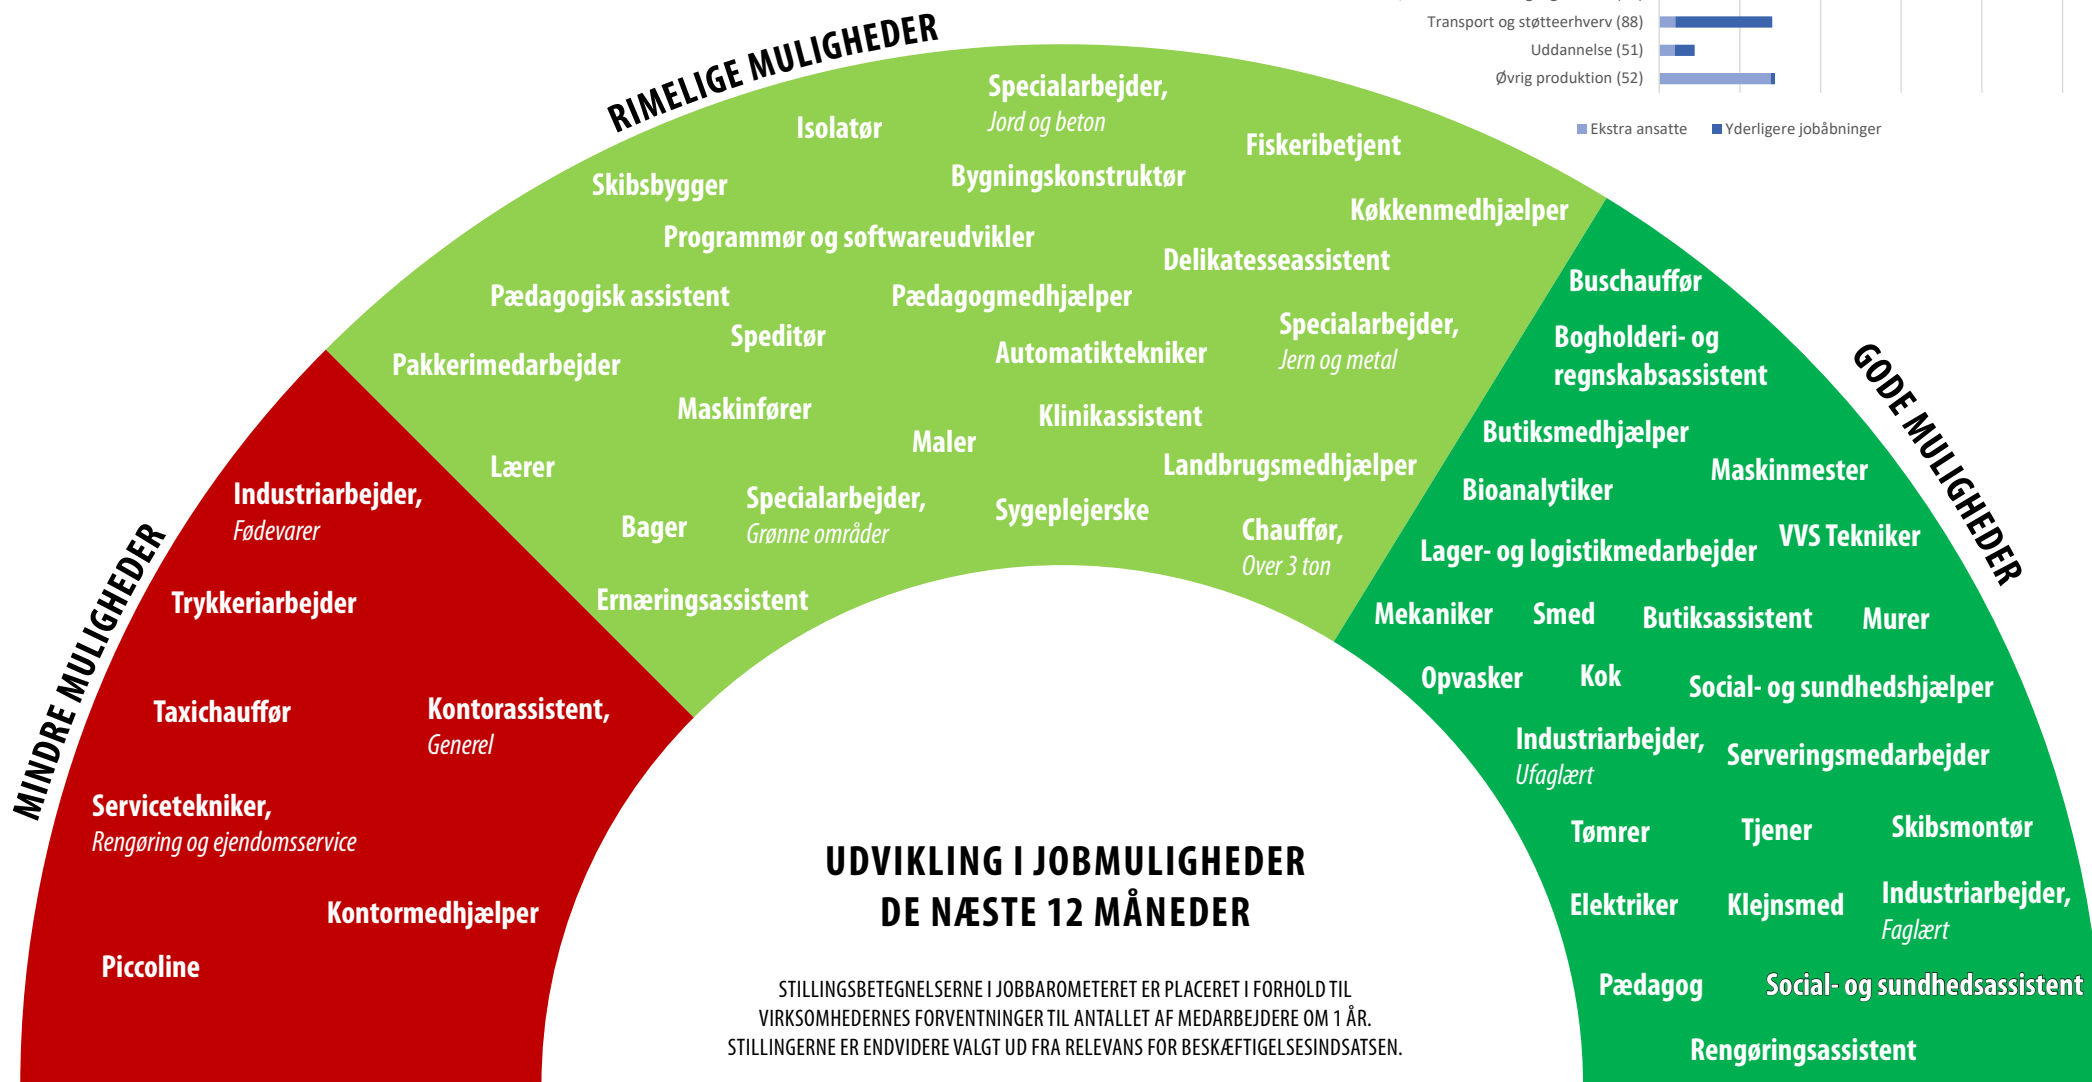

JOBBAROMETERET

FREDERIKSHAVN, BRØNDERSLEV, JAMMERBUGT OG HJØRRING

20.02.2024

Sektorer (antal virk.) - Samlet antal jobåbninger i 2024

UDVIKLING I JOBMULIGHEDER DE NÆSTE 12 MÅNEDER

STILLINGSBETEGNELSERNE I JOBBAROMETERET ER PLACERET I FORHOLD TIL VIRKSOMHEDERNES FORVENTNINGER TIL ANTALLET AF MEDARBEJDERE OM 1 ÅR. STILLINGERNE ER ENDVIDERE VALGT UD FRA RELEVANS FOR BESKÆFTIGELSESINDSATSEN.