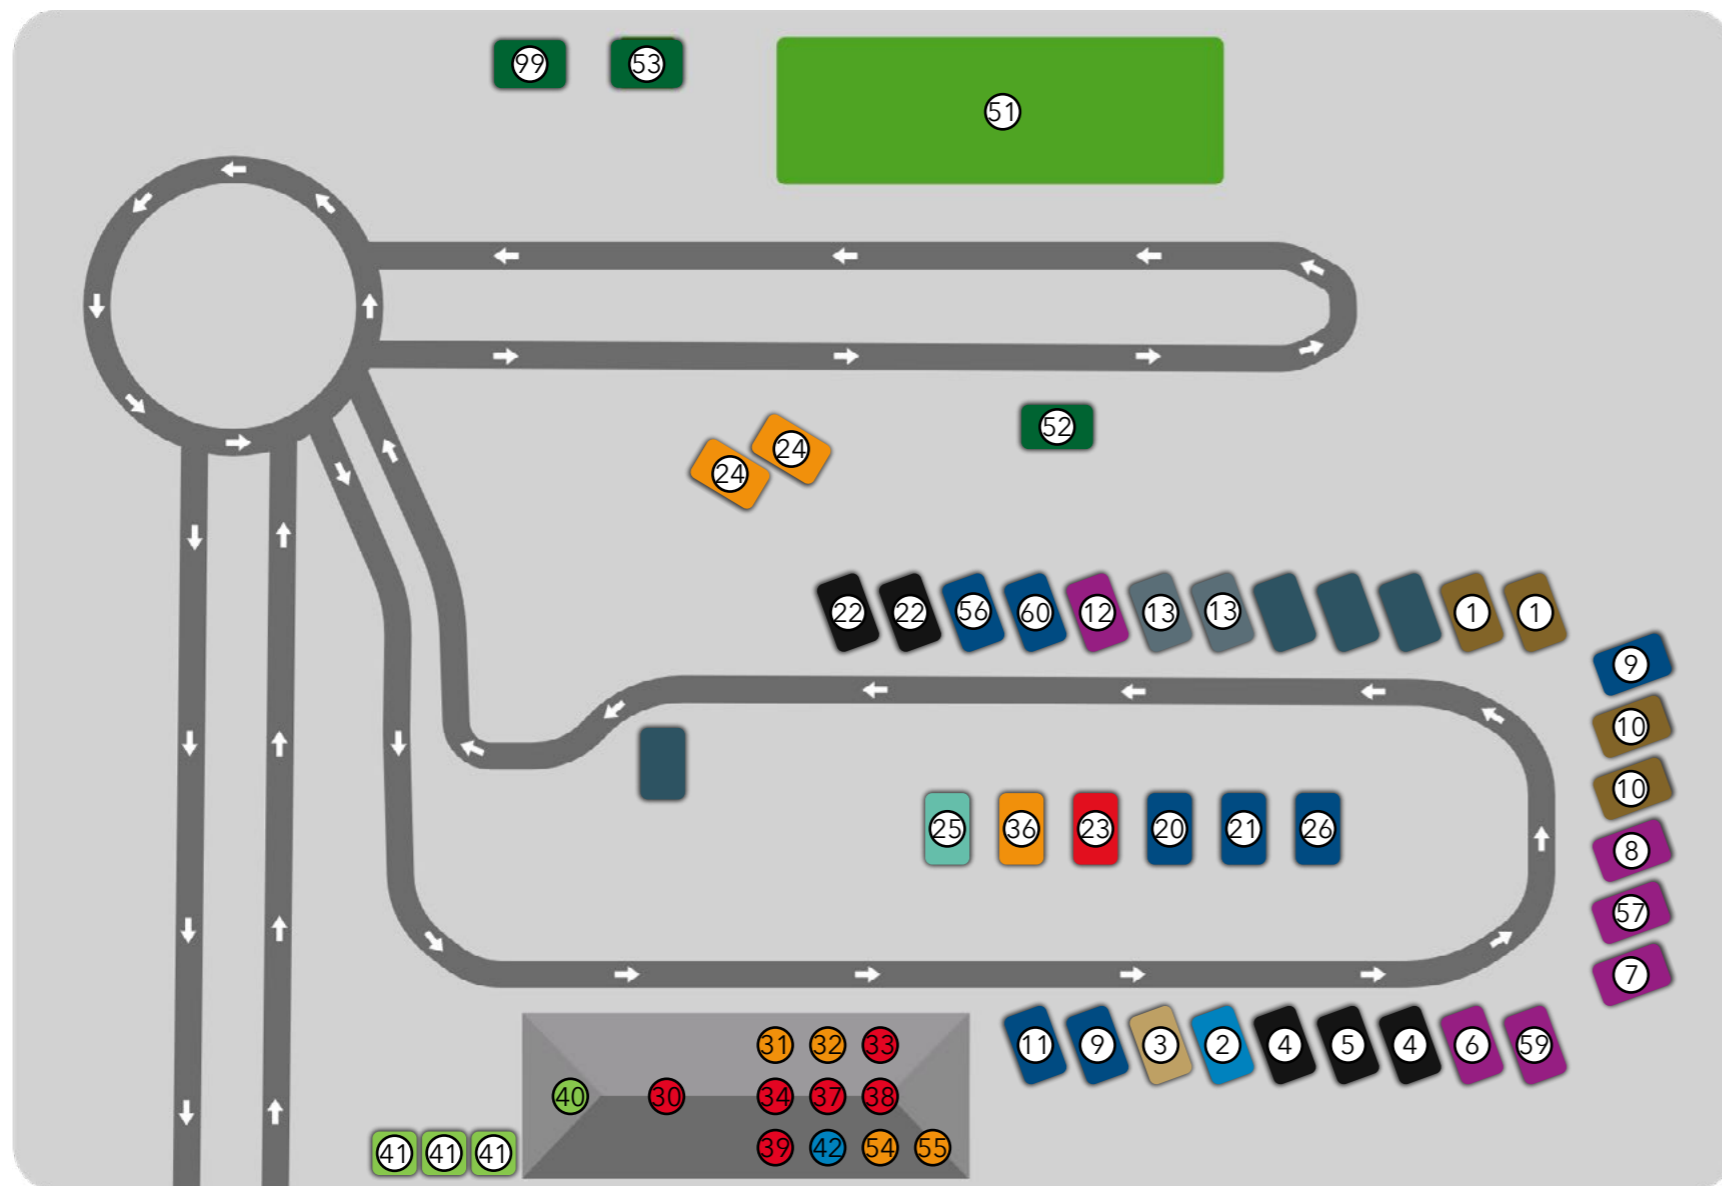

AABYBRO GENBRUGSPLADS

Haveaffald

-  **51. Haveaffald**
Afklip fra hæk, blade, grene, rødder fra blomster uden jord
-  **52. Jord**
Uforurenet jord, havejord - højst 0,9 kubikmeter
-  **53. Rødder**
Større rødder over 50 cm
-  **99. Kompost**
Kompost fra egen haveaffald